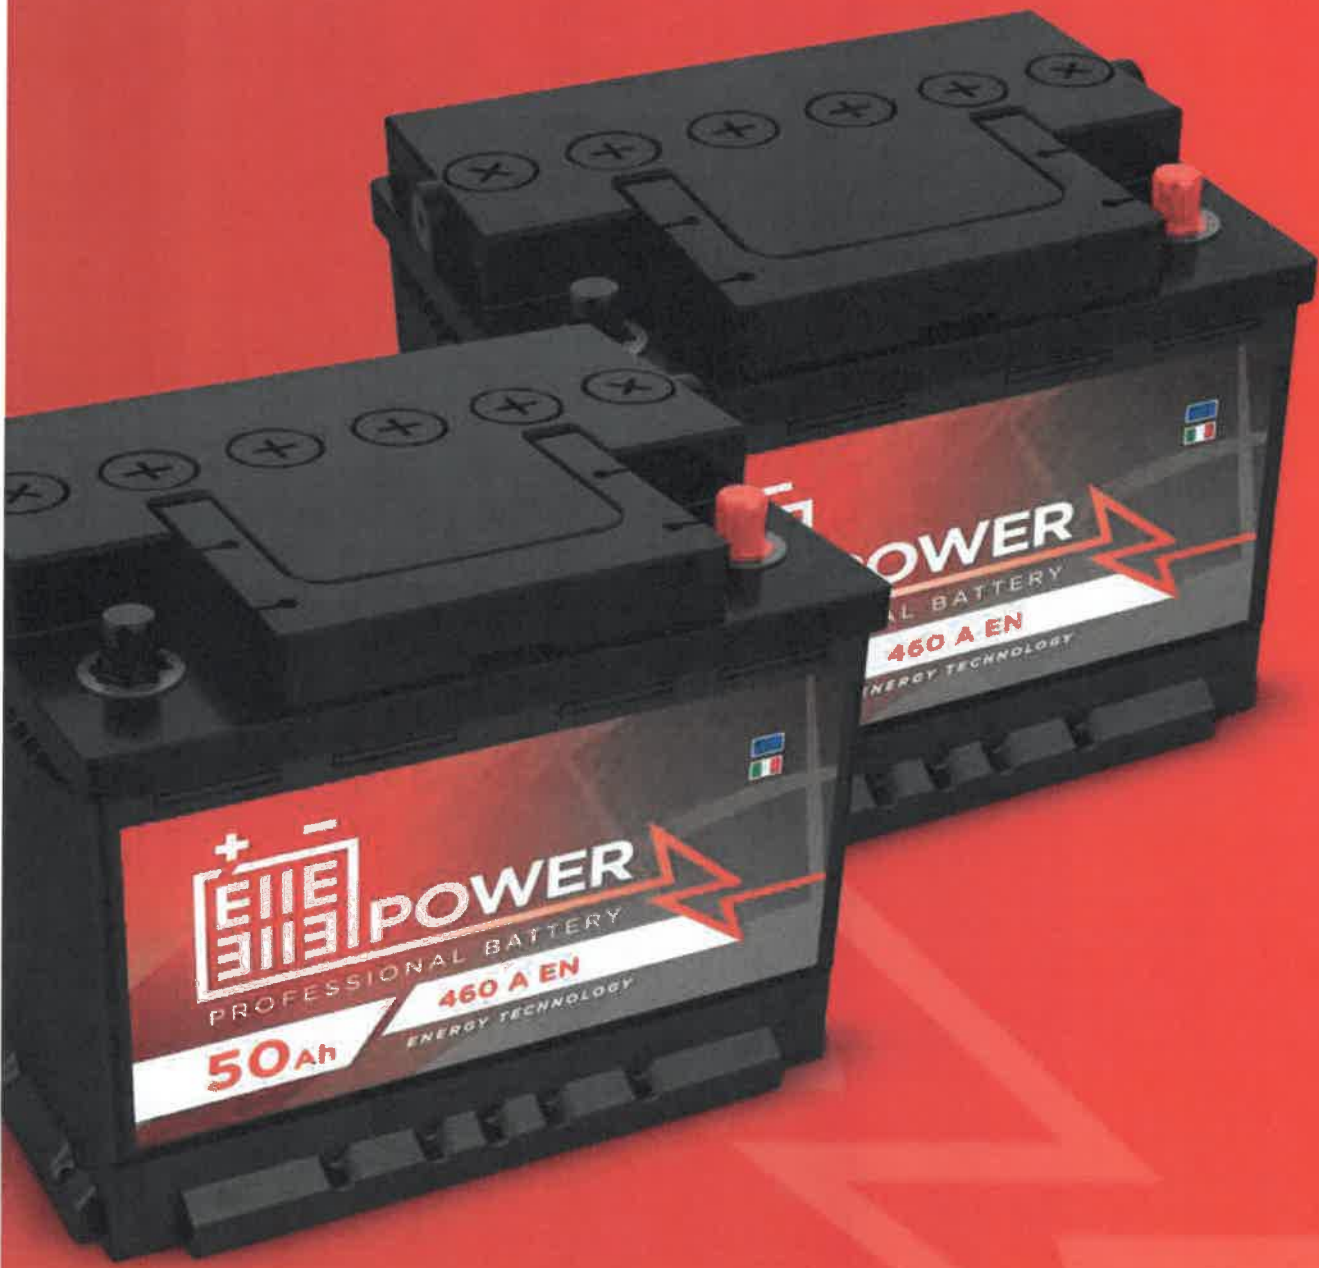

+
EIEE
-

POWER

50Ah

460 A EN
ENERGY TECHNOLOGY

POWER

PROFESSIONAL BATTERY
460 A EN
ENERGY TECHNOLOGY

Serie STANDARD CAMION 12 VOLT STANDARD TRUCK 12 VOLT Series

Le batterie possono essere fornite sia in versione carica sia in versione carica secca.
The batteries can be supplied in both wet or dry versions.

Su richiesta sono disponibili polarità diverse da quelle riportate a catalogo.
On demand are available different layout.

TIPO TYPE	CODICE CODE	AH (C20) AH (C20)	A EN A EN	TIPO POLO TERMINALS TYPE	SCHEMA POLARITA' LAYOUT	DIMENSIONI - FISSAGGIO DIMENSIONS - HOLD DOWN
GR28	601420	100	720	1 	0 	B3
					0 	B3
GR28X	601420X	100	720	1 	1 	B3
					1 	B3
110MAC	614499	110	900	1 	4 	B3
120MAC	615500	120	950	1 	4 	B3
130MAC	620600	130	1000	1 	4 	B3
144MAC	644660	144	1050	1 	4 	B3
160MAC	654720	158	1120	1 	4 	B3
170MAC	656780	170	1200	1 	4 	B3
180MAC	668840	180	1280	1 	4 	B3
110A	609480	110	900	1 	3 	B0
120A	610480	120	950	1 	3 	B0
130A	620580	130	1000	1 	3 	B0
140B	640579	140	1000	1 	3 	B0
160B	643660	158	1120	1 	3 	B0
170B	656680	170	1200	1 	3 	B0
180B	668770	180	1280	1 	3 	B0
200C	682780	200	1170	1 	3 	B0
220C	700840	220	1260	1 	3 	B0
225C	720900	225	1300	1 	3 	B0